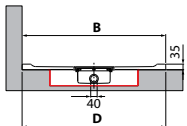

SHOWER TRAYS

CUSTOM

CUSTOM

STANDING ON FLOOR
RIM 3,5 CM

White Soft white Beige Corda Grey Matt Black

Embedded in the floor area for unloading H 100

● IN STOCK UK

(Other products)
Please check availability

Dimensions				Regular surface Code	Select the finishing / price						With anti-sliptreatment Code	Select the finishing / price
AxB *	CxD **	P			30	79	11	27	29	28		
AxB *	CxD **	P			White	Soft White	Beige	Corda	Grey	Matt Black		White
100 x 80	994 x 792	996 x 794	400	CU100804-								CU100804A-
120 x 70	1194 x 692	1196 x 694	500	CU120704-								CU120704A-
120 x 80	1194 x 792	1196 x 794	500	CU120804-								CU120804A-
120 x 90	1194 x 892	1196 x 894	500	CU120904-								CU120904A-
120 x 100	1194 x 992	1196 x 994	500	CU120104-								CU120104A-
140 x 70	1392 x 692	1394 x 694	600	CU140704-								CU140704A-
140 x 80	1392 x 792	1394 x 794	600	CU140804-								CU140804A-
140 x 90	1392 x 892	1394 x 894	600	CU140904-								CU140904A-
160 x 70	1592 x 692	1594 x 694	700	CU160704-								CU160704A-
160 x 80	1592 x 792	1594 x 794	700	CU160804-								CU160804A-
160 x 90	1592 x 892	1594 x 894	700	CU160904-								CU160904A-
180 x 80	1792 x 792	1794 x 794	800	CU180804-								CU180804A-
180 x 90	1792 x 892	1794 x 894	800	CU180904-								CU180904A-