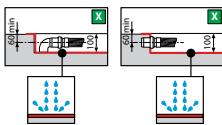

SHOWER TRAYS

CUSTOM

CUSTOM

STANDING ON FLOOR
RIM 3,5 CM

White Soft white Beige Corda Grey Matt Black

Embedded in the floor area for unloading H 100

● IN STOCK UK

(Other products)
Please check availability

Dimensions				Regular surface Code	Select the finishing / price						With anti-sliptreatment Code	Select the finishing / price
AxB *	CxD **	P			30	79	11	27	29	28		
AxB *	CxD **	P			White	Soft White	Beige	Corda	Grey	Matt Black		White
100 x 80	994 x 792	996 x 794	400	CU100804-								CU100804A-
120 x 70	1194 x 692	1196 x 694	500	CU120704-								CU120704A-
120 x 80	1194 x 792	1196 x 794	500	CU120804-								CU120804A-
120 x 90	1194 x 892	1196 x 894	500	CU120904-								CU120904A-
120 x 100	1194 x 992	1196 x 994	500	CU120104-								CU120104A-
140 x 70	1392 x 692	1394 x 694	600	CU140704-								CU140704A-
140 x 80	1392 x 792	1394 x 794	600	CU140804-								CU140804A-
140 x 90	1392 x 892	1394 x 894	600	CU140904-								CU140904A-
160 x 70	1592 x 692	1594 x 694	700	CU160704-								CU160704A-
160 x 80	1592 x 792	1594 x 794	700	CU160804-								CU160804A-
160 x 90	1592 x 892	1594 x 894	700	CU160904-								CU160904A-
180 x 80	1792 x 792	1794 x 794	800	CU180804-								CU180804A-
180 x 90	1792 x 892	1794 x 894	800	CU180904-								CU180904A-